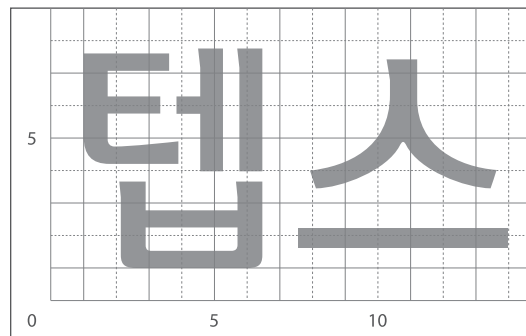

세련된 느낌의 로고타입은 시스템의 선진화와 향상을 위해 노력하는 의지를 표현하고 있습니다. TEPS Blue Color는 서울대학교 영어시험인 TEPS의 우수성과 신뢰성을 표현하였으며, TEPS Yellow Color는 진취적이며 창조적인 열정을 표현하고 있습니다.

Wordmark

최소사용규정

Grid System

Logotype

최소사용규정

Grid System

TEPS Test Signature